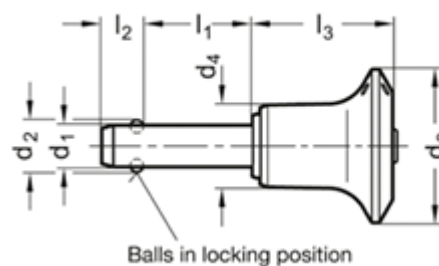

Varenummer: 2011398100
Beskrivelse: E+G rustfast kugle låsepæl
GN 113.9-8-100

Mål

Application example

d1	= 8
d2	= 9.5
d3	= 27
d4	= 13.2
l1	= 100
l2	= 8.2
l3	= 26.8
Load i (N)	= 38

Vægt i (g) = 77